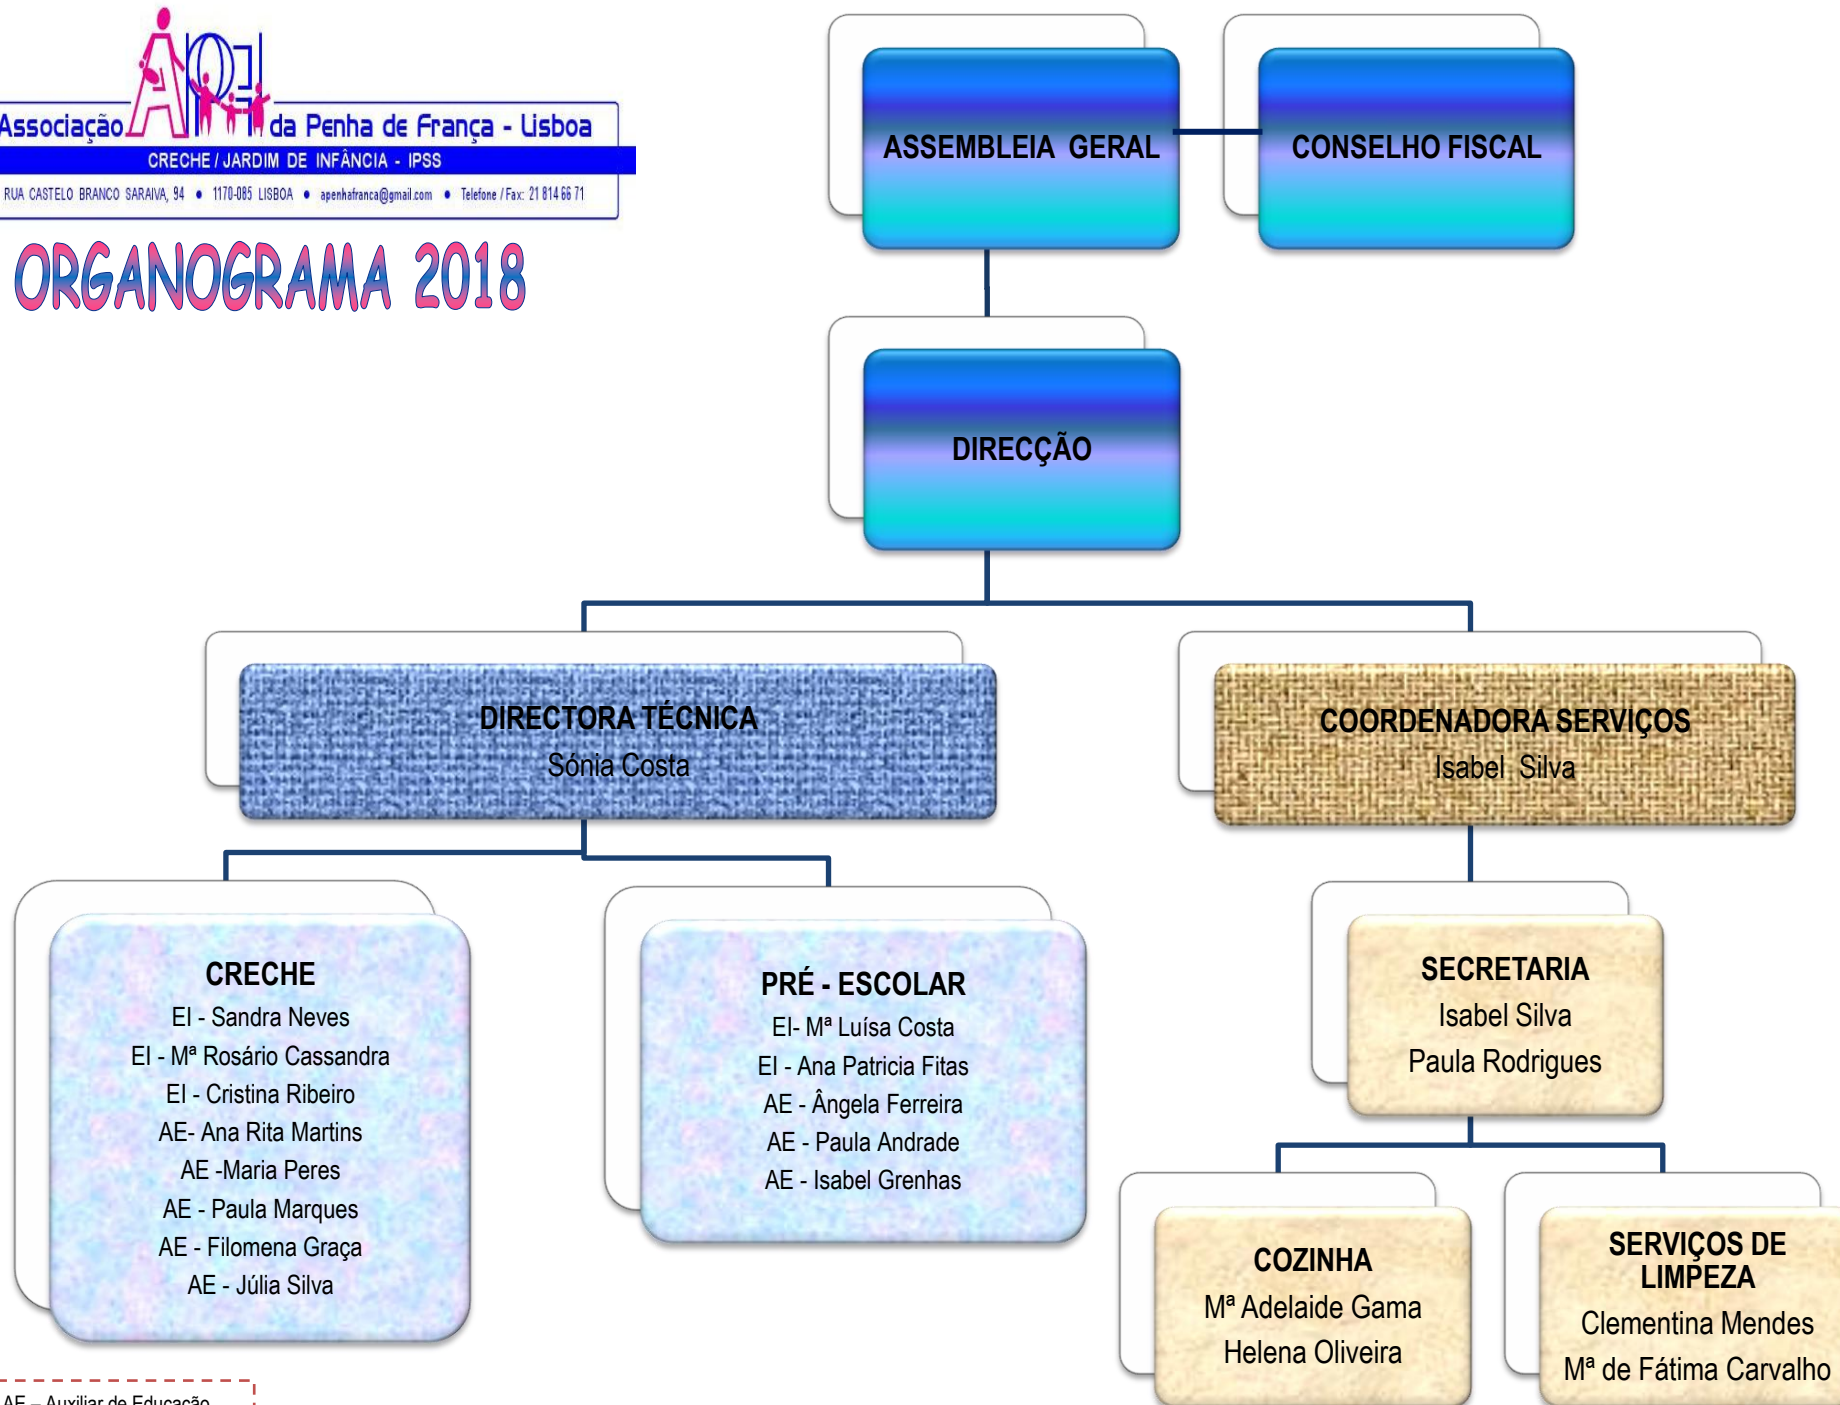

Associação da Penha de França - Lisboa

CRECHE / JARDIM DE INFÂNCIA - IPSS

RUA CASTELO BRANCO SARAIVA, 94 • 1170-085 LISBOA • apenhafranca@gmail.com • Telefone / Fax: 21 814 66 71

ORGANOGRAMA 2018

AE – Auxiliar de Educação
EI – Educadora de Infância